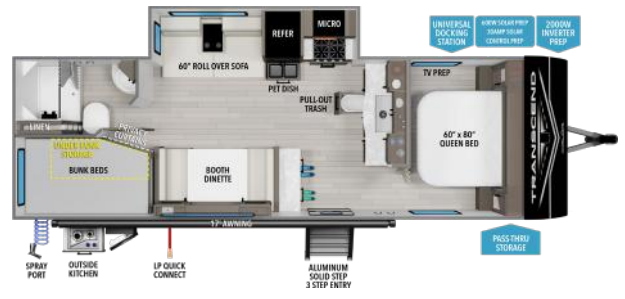

TRANSCEND™ XPLÖR

20MKX UVW'¹ HITCH'¹ LENGTH'² HEIGHT CAPACITY
5,397 **517** **24' 11"** **11'** **56 39 39**

25MLX UVW'¹ HITCH'¹ LENGTH'² HEIGHT CAPACITY
6,335 **630** **29' 9"** **11'** **56 57 39**

22RBX UVW'¹ HITCH'¹ LENGTH'² HEIGHT CAPACITY
5,749 **573** **26' 10"** **11'** **56 68 39**