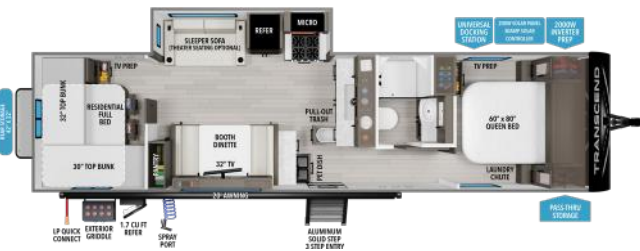

295QBT   UVW'¹ **7,383**   HITCH'² **803**   LENGTH'² **35' 11"**   HEIGHT **11'**   CAPACITY **56 78 39**