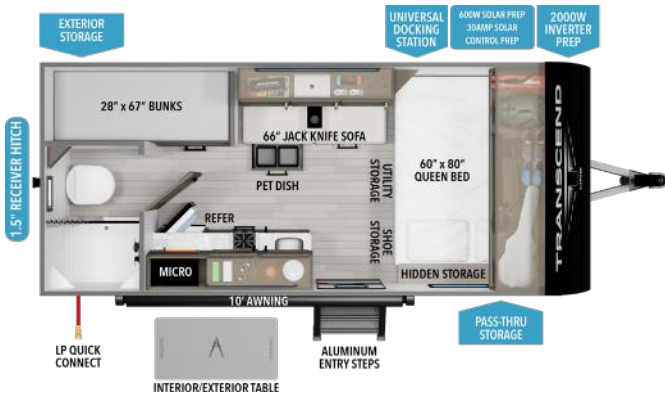

TRANSCEND™ ONE

151BH UVW¹ **3,550** HITCH¹ **490** LENGTH² **19' 8"** HEIGHT **10' 3"** CAPACITY **37 37 37**

161BH UVW¹ **4,784** HITCH¹ **524** LENGTH² **23'** HEIGHT **10' 6"** CAPACITY **37 74 37**

151RB UVW¹ **3,600** HITCH¹ **490** LENGTH² **19' 8"** HEIGHT **10' 3"** CAPACITY **37 37 37**