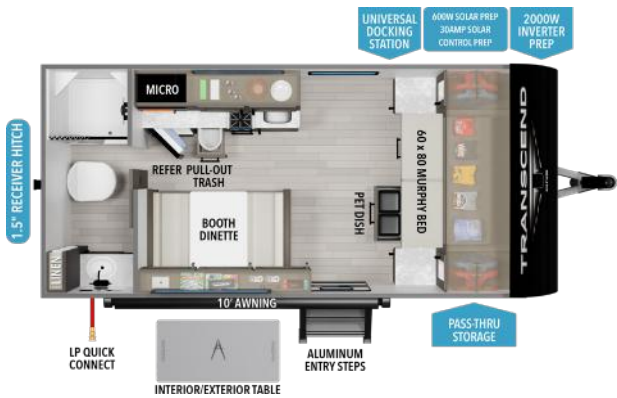

TRANSCEND™ ONE

151BH UVW¹ **3,550** HITCH¹ **490** LENGTH² **19' 8"** HEIGHT **10' 3"** CAPACITY **37 37 37**

161BH UVW¹ **4,784** HITCH¹ **524** LENGTH² **23'** HEIGHT **10' 6"** CAPACITY **37 74 37**

151RB UVW¹ **3,600** HITCH¹ **490** LENGTH² **19' 8"** HEIGHT **10' 3"** CAPACITY **37 37 37**