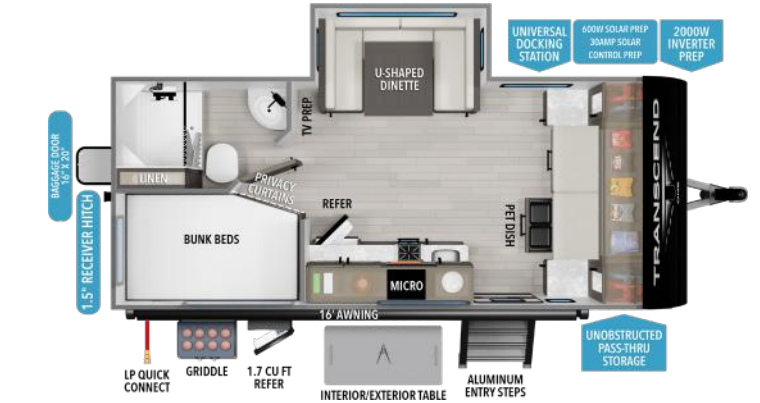

TRANSCEND™ ONE

151BH UVW¹ **3,550** HITCH¹ **490** LENGTH² **19' 8"** HEIGHT **10' 3"** CAPACITY **37 37 37**

161BH UVW¹ **4,784** HITCH¹ **524** LENGTH² **23'** HEIGHT **10' 6"** CAPACITY **37 74 37**

151RB UVW¹ **3,600** HITCH¹ **490** LENGTH² **19' 8"** HEIGHT **10' 3"** CAPACITY **37 37 37**