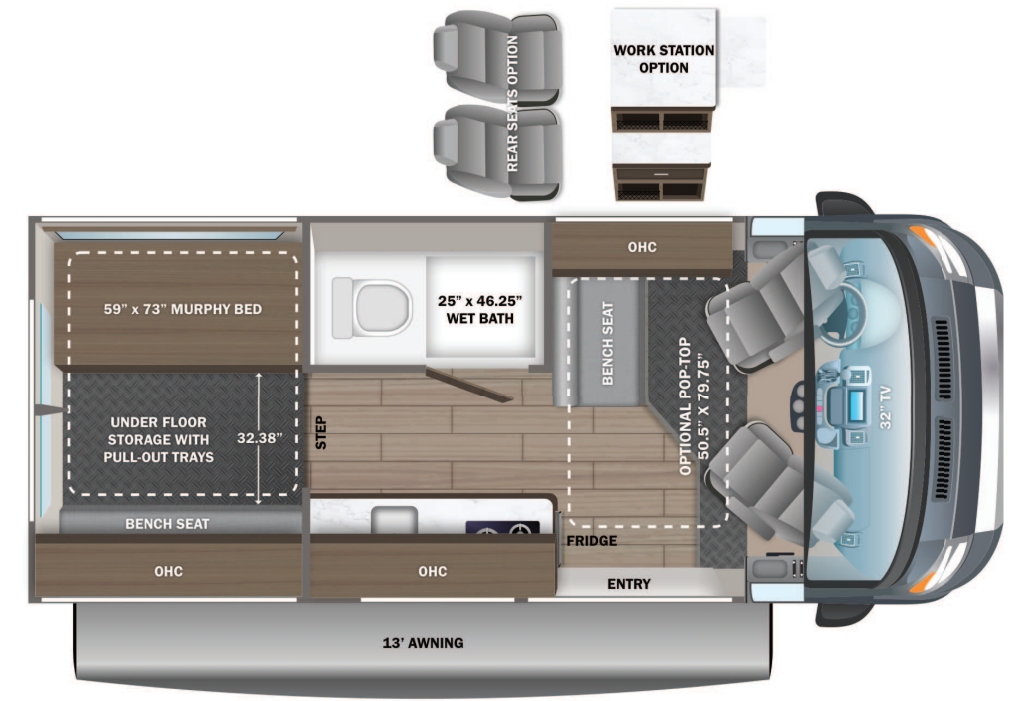

### DIMENSIONS

Exterior height:.....111.00"  
 Exterior width:.....83.00"