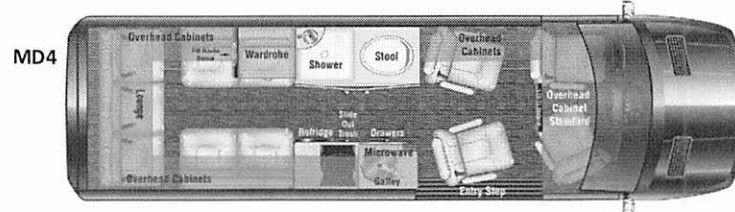

AVAILABLE OPTIONS

<input type="checkbox"/>	New Molded Low Profile Spoiler	\$1,495
<input type="checkbox"/>	60,000 BTU Rear 12V Heat & AC System	\$7,485
<input type="checkbox"/>	4 Camera System With Dash Monitor	\$1,945
<input type="checkbox"/>	Wireless Internet Router & Apple TV	\$2,545
<input type="checkbox"/>	600 Amp HR Lithium Eco-Freedom Pkg.	\$19,495
<input type="checkbox"/>	Complete Roof Rack w/ Ladder	\$6,895
<input type="checkbox"/>	VB Air Ride System	\$14,845
<input type="checkbox"/>	Weekender PKG	\$21,540