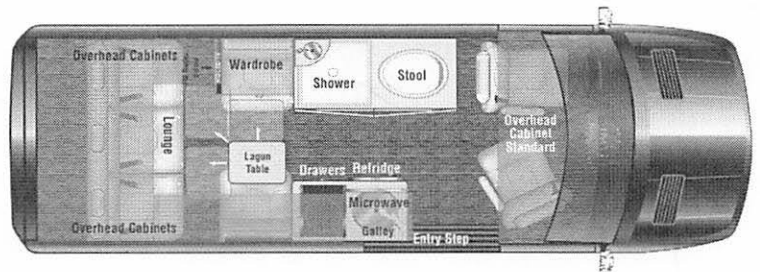

AVAILABLE OPTIONS

<input type="checkbox"/>	New Molded Low Profile Spoiler	\$1,495
<input type="checkbox"/>	4 Camera System With Dash Monitor	\$1,945
<input checked="" type="checkbox"/>	Wireless Internet Router & Apple TV	\$2,545
<input checked="" type="checkbox"/>	600 Amp HR Lithium Eco-Freedom Pkg.	\$19,495
<input checked="" type="checkbox"/>	Complete Roof Rack w/ Ladder	\$6,895