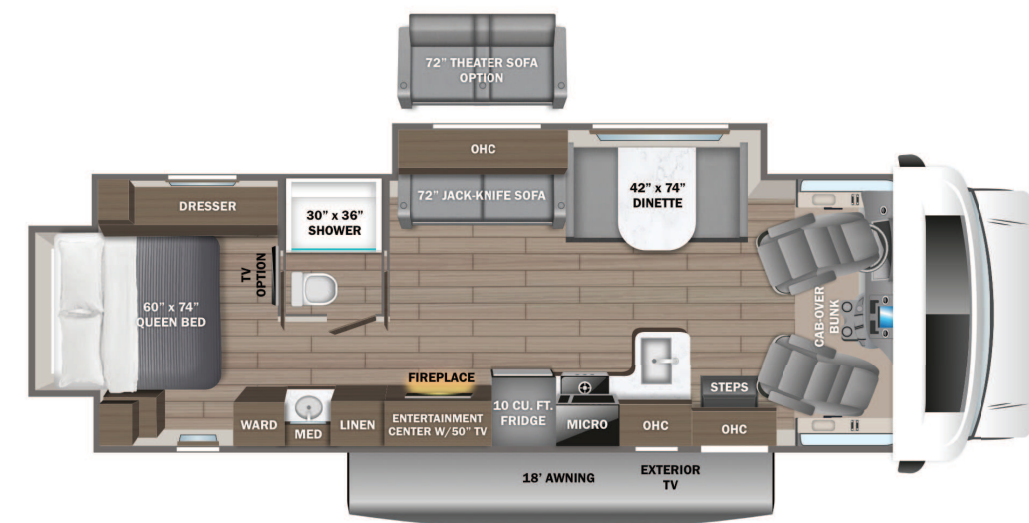

#### DIMENSIONS

Exterior height:.....140.00"  
 Exterior width:.....100.00"