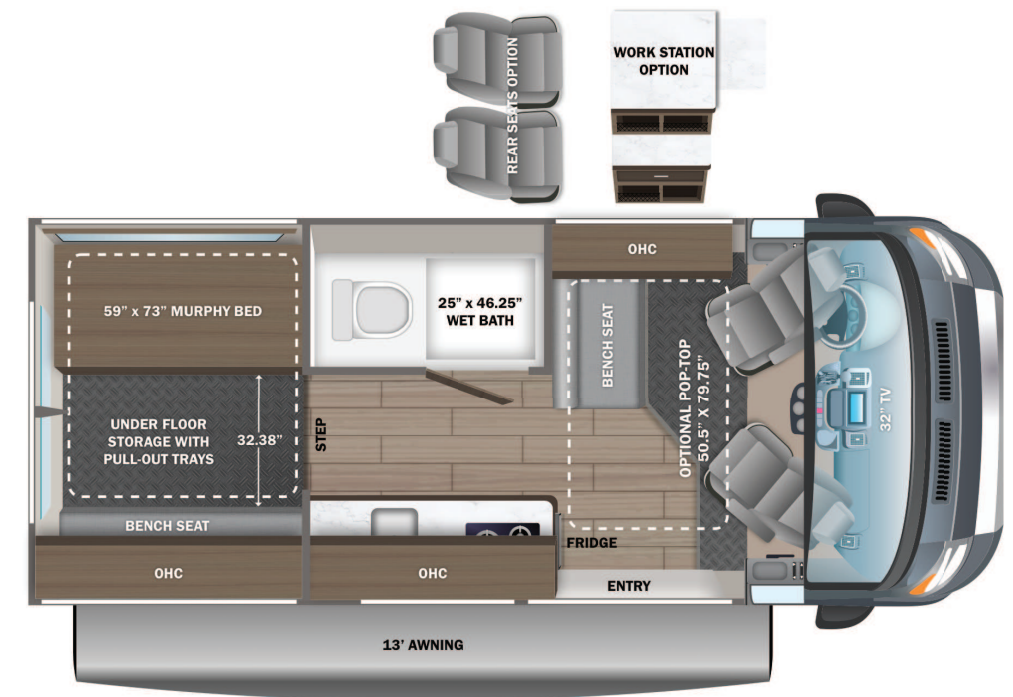

### DIMENSIONS

Exterior height:.....111.00"  
 Exterior width:.....83.00"